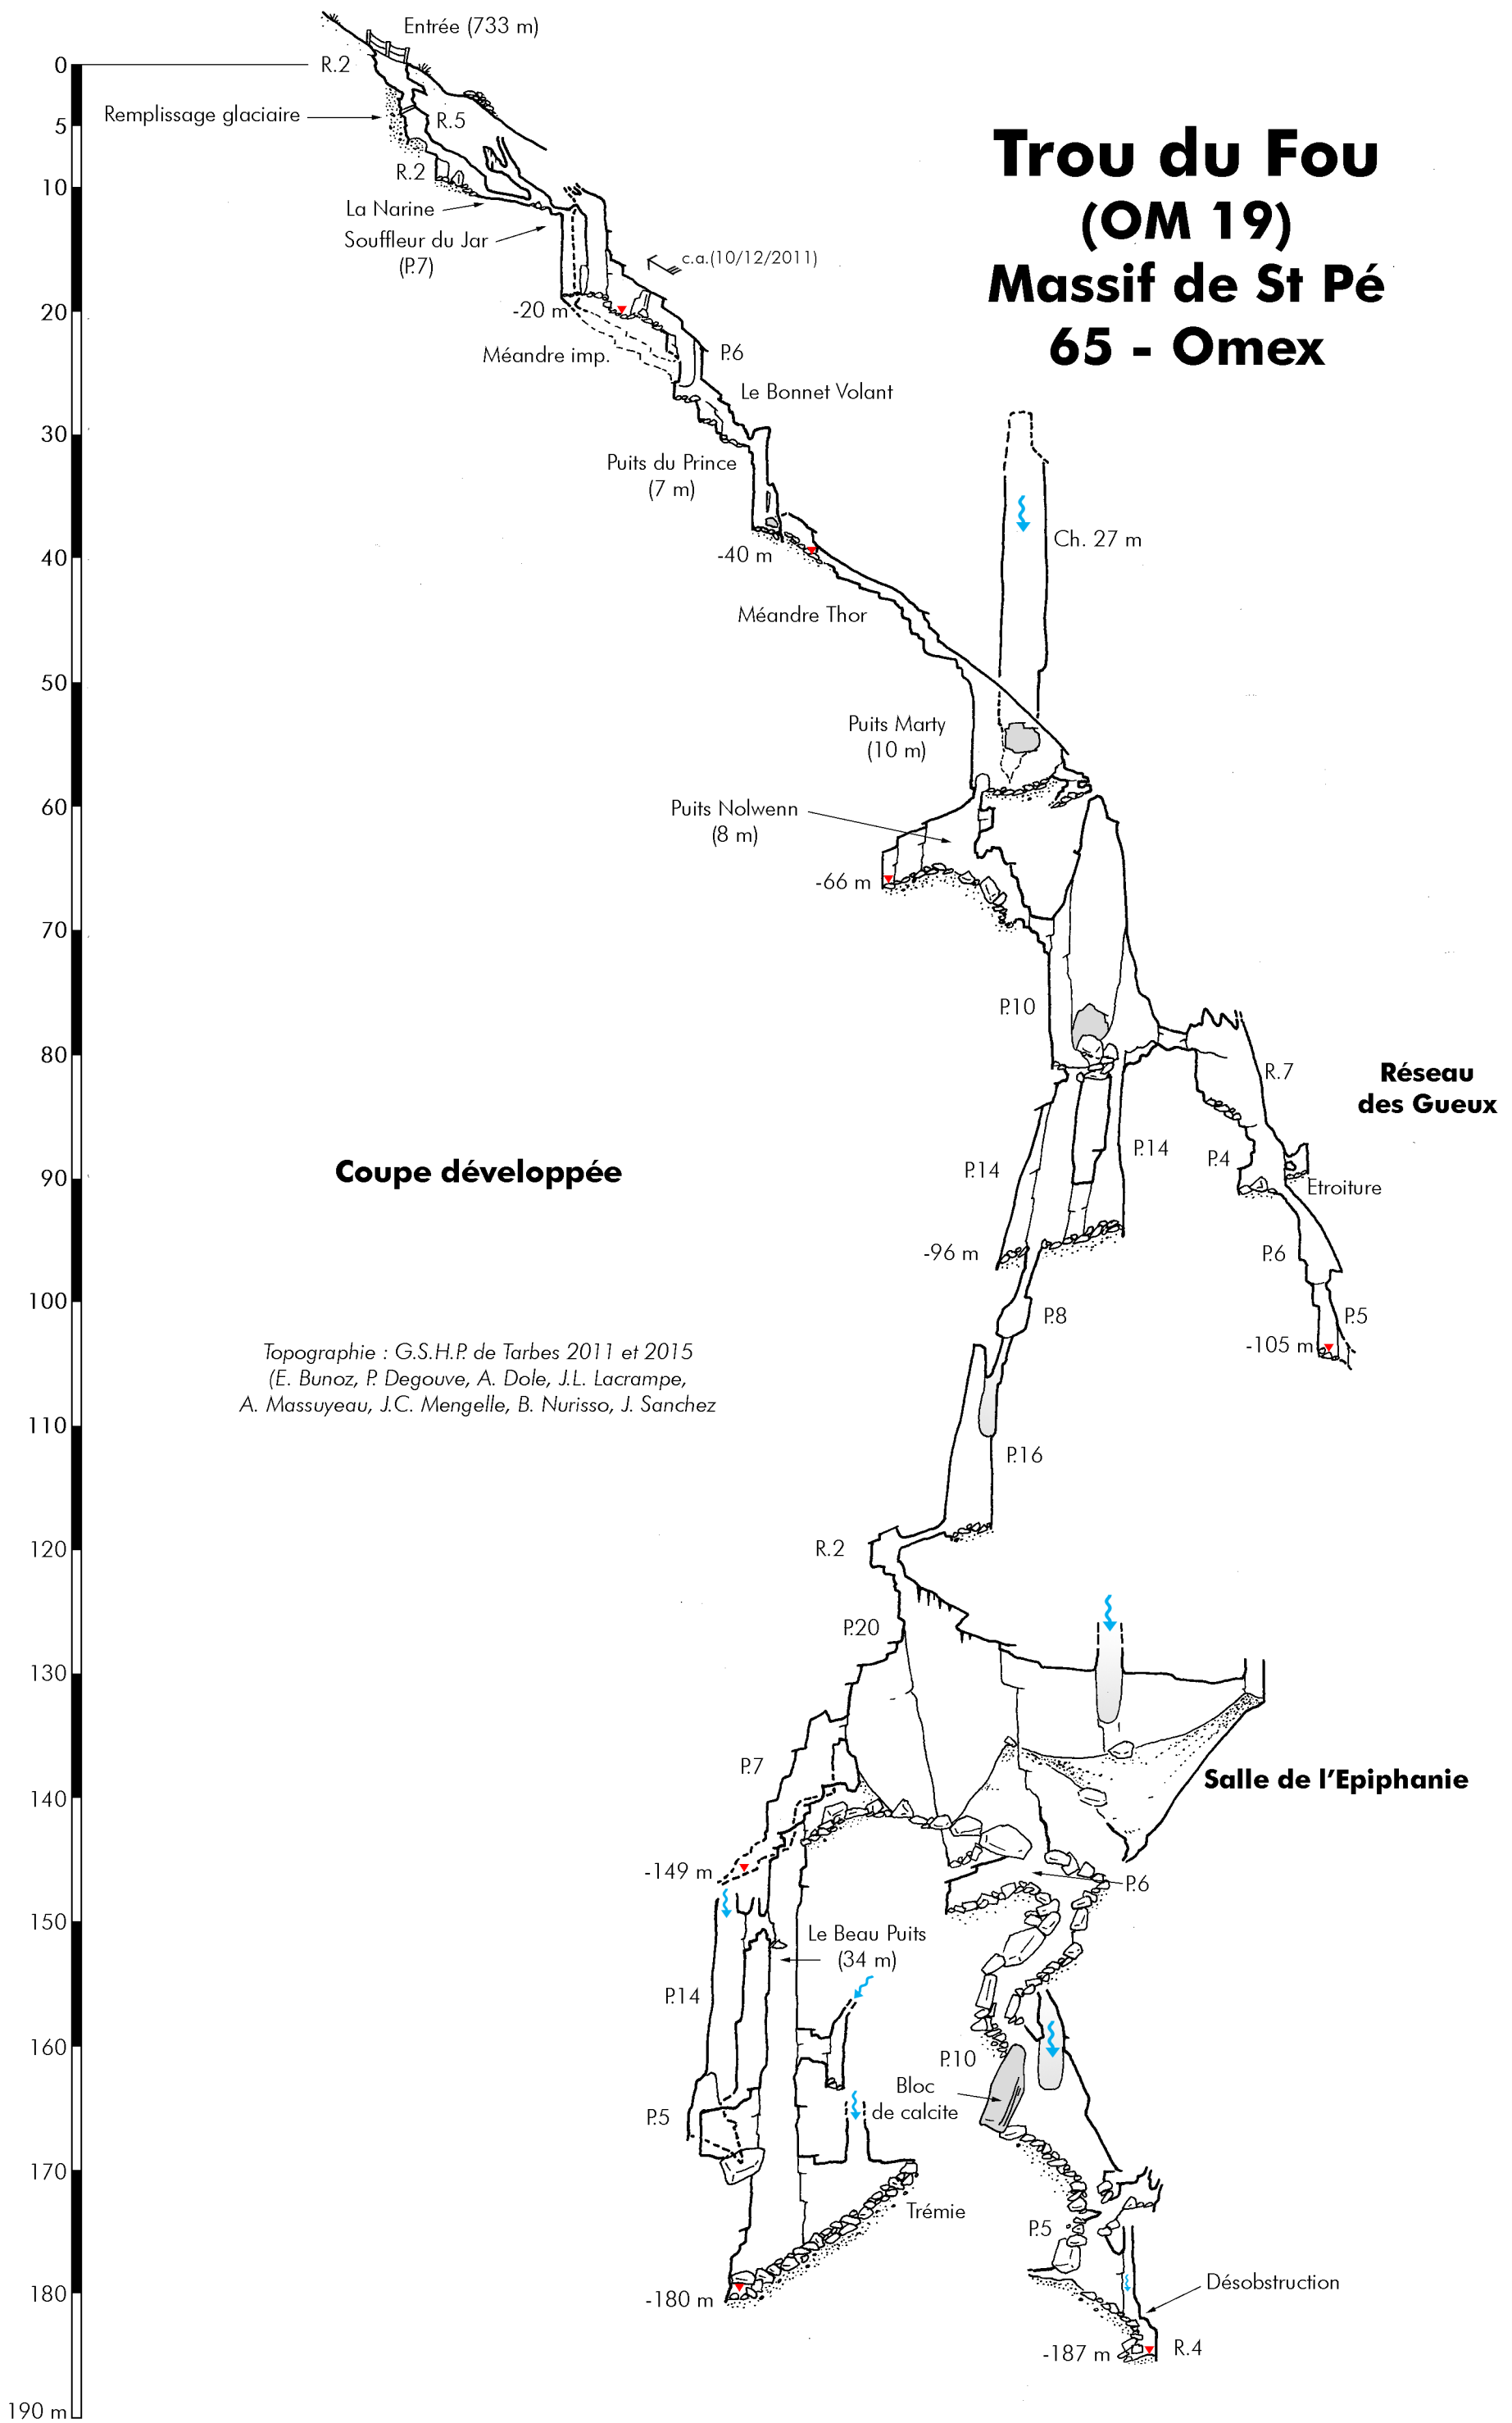

Trou du Fou (OM 19) Massif de St Pé 65 - Omex

Coupe développée

Topographie : G.S.H.P. de Tarbes 2011 et 2015
(E. Bunoz, P. Degouve, A. Dole, J.L. Lacrampe,
A. Massuyeau, J.C. Mengelle, B. Nurisso, J. Sanchez)